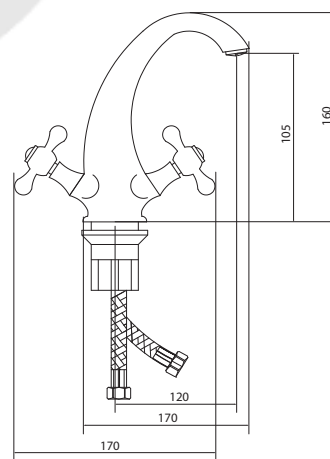

СЛ-ДВ-А10

Смеситель для умывальника с литым изливом, двухручный

серия

А

Материал корпуса: латунь
Материал ручки: металл
Цвет: хром
Тип затвора: вентильные головки с керамическими пластинами, угол поворота 90°
Тип крепления: универсальная монтажная гайка
Тип подводки для воды: гибкая подводка в двухцветной оплетке из фибронелона, L=500 мм
Тип аэратора: пластиковый, монетарный

Больше информации на сайте:

СЛ-ДВ-А13

Смеситель для умывальника с литым изливом, двухручный

Материал корпуса: латунь
Материал ручки: металл
Цвет: золотой
Тип затвора: вентильные головки с керамическими пластинами, угол поворота 90°
Тип крепления: универсальная монтажная гайка
Тип подводки для воды: гибкая подводка в двухцветной оплетке из фибронелона, L=500 мм
Тип аэратора: пластиковый, монетарный

Больше информации на сайте:

СЛ-ДВ-А1Х

Смеситель для умывальника с литым изливом, двухручный

Материал корпуса: латунь
Материал ручки: металл
Цвет: черный хром
Тип затвора: вентильные головки с керамическими пластинами, угол поворота 90°
Тип крепления: универсальная монтажная гайка
Тип подводки для воды: гибкая подводка в двухцветной оплетке из фибронелона, L=500 мм
Тип аэратора: пластиковый, монетарный

Больше информации на сайте:

СЛ-ДВ-А30

Смеситель для ванны с коротким литым изливом, двухручный

Материал корпуса: латунь
Материал ручки: металл
Цвет: хром
Тип затвора: вентильные головки с керамическими пластинами, угол поворота 90°
Тип дивертора: флажковый, поворотный
Тип крепления: эксцентрики, отражатели
Тип шланга: нержавеющая сталь, двойной замок, L=1500 мм
Тип крепления лейки: крепление на корпусе смесителя, крепление настенное

Больше информации на сайте: