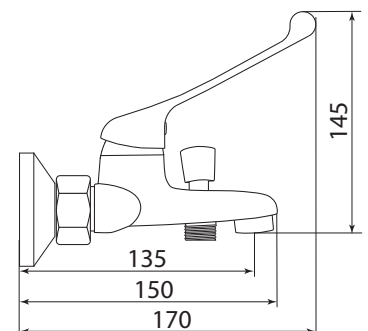

Больше информации на сайте: