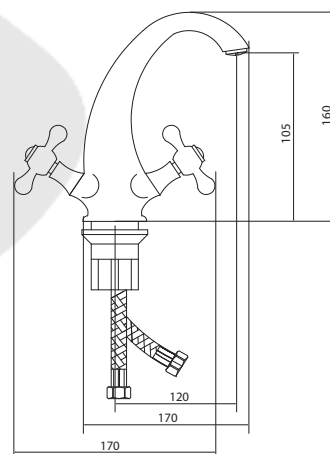

СЛ-ДВ-А10

Смеситель для умывальника с литым изливом, двухручный

серия

А

Материал корпуса: латунь
Материал ручки: металл
Цвет: хром
Тип затвора: вентильные головки с керамическими пластинами, угол поворота 90°
Тип крепления: универсальная монтажная гайка
Тип подводки для воды: гибкая подводка в двухцветной оплетке из фибронелона, L=500 мм
Тип аэратора: пластиковый, монетарный

Больше информации на сайте:

СЛ-ДВ-А13

Смеситель для умывальника с литым изливом, двухручный

Материал корпуса: латунь
Материал ручки: металл
Цвет: золотой
Тип затвора: вентильные головки с керамическими пластинами, угол поворота 90°
Тип крепления: универсальная монтажная гайка
Тип подводки для воды: гибкая подводка в двухцветной оплетке из фибронелона, L=500 мм
Тип аэратора: пластиковый, монетарный

Больше информации на сайте:

СЛ-ДВ-А1Х

Смеситель для умывальника с литым изливом, двухручный

Материал корпуса: латунь
Материал ручки: металл
Цвет: черный хром
Тип затвора: вентильные головки с керамическими пластинами, угол поворота 90°
Тип крепления: универсальная монтажная гайка
Тип подводки для воды: гибкая подводка в двухцветной оплетке из фибронелона, L=500 мм
Тип аэратора: пластиковый, монетарный

Больше информации на сайте:

СЛ-ДВ-А30

Смеситель для ванны с коротким литым изливом, двухручный

Материал корпуса: латунь
Материал ручки: металл
Цвет: хром
Тип затвора: вентильные головки с керамическими пластинами, угол поворота 90°
Тип дивертора: флажковый, поворотный
Тип крепления: эксцентрики, отражатели
Тип шланга: нержавеющая сталь, двойной замок, L=1500 мм
Тип крепления лейки: крепление на корпусе смесителя, крепление настенное

Больше информации на сайте: