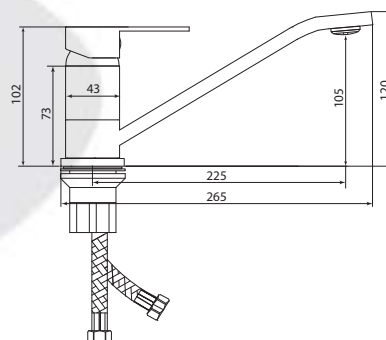

Больше информации на сайте: