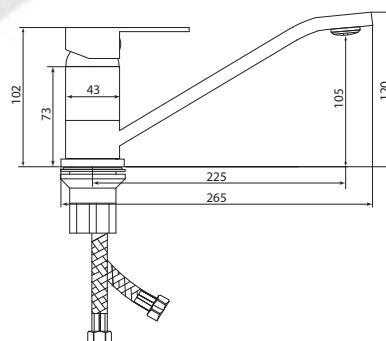

Больше информации на сайте: