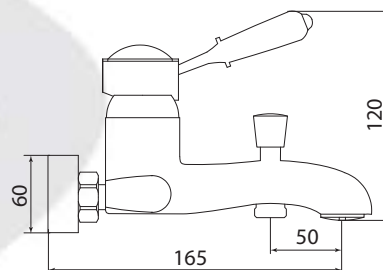

## СЛ-ОД-М30

Смеситель для ванны с коротким литым изливом, одноручный

**Материал корпуса:** латунь  
**Материал ручки:** металл, пластик  
**Цвет:** хром, белый  
**Тип затвора:** керамический картридж Ø40 мм, угол поворота 100°  
**Тип крепления:** эксцентрики, отражатели  
**Тип дивертора:** вытяжной  
**Тип шланга:** нержавеющая сталь, двойной замок, L=1500 мм  
**Тип лейки:** лейка душевая, 1 режим  
**Тип аэратора:** пластиковый, монетарный