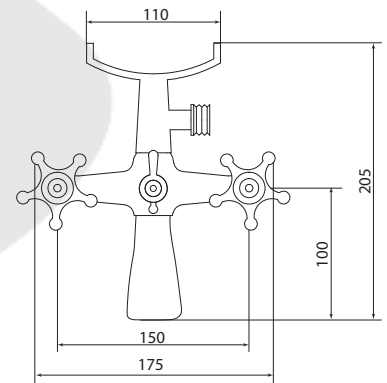

## СЛ-ДВ-И30

Смеситель для ванны с коротким литым изливом, двуручный

**Материал корпуса:** латунь  
**Материал ручки:** металл  
**Цвет:** хром  
**Тип затвора:** вентильные головки с керамическими пластинами, угол поворота 90°  
**Тип дивертора:** флажковый, поворотный  
**Тип крепления:** эксцентрики, отражатели  
**Тип шланга:** нержавеющая сталь, двойной замок, L=1500 мм  
**Тип лейки:** лейка душевая, 1 режим  
**Тип крепления лейки:** крепление на корпусе смесителя, крепление настенное