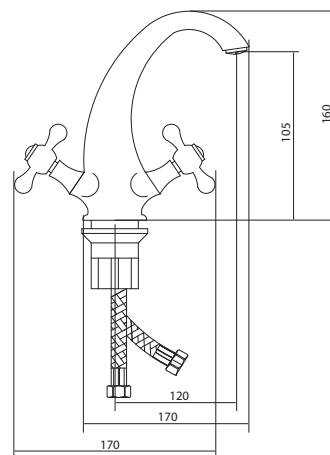

СЛ-ДВ-А10

Смеситель для умывальника с литым изливом, двухручный

серия

А

Материал корпуса: латунь
Материал ручки: металл
Цвет: хром
Тип затвора: вентильные головки с керамическими пластинами, угол поворота 90°
Тип крепления: универсальная монтажная гайка
Тип подводки для воды: гибкая подводка в двухцветной оплетке из фибронелона, L=500 мм
Тип аэратора: пластиковый, монетарный

Больше информации на сайте:

СЛ-ДВ-А13

Смеситель для умывальника с литым изливом, двухручный

Материал корпуса: латунь
Материал ручки: металл
Цвет: золотой
Тип затвора: вентильные головки с керамическими пластинами, угол поворота 90°
Тип крепления: универсальная монтажная гайка
Тип подводки для воды: гибкая подводка в двухцветной оплетке из фибронелона, L=500 мм
Тип аэратора: пластиковый, монетарный

Больше информации на сайте:

СЛ-ДВ-А1Х

Смеситель для умывальника с литым изливом, двухручный

Материал корпуса: латунь
Материал ручки: металл
Цвет: черный хром
Тип затвора: вентильные головки с керамическими пластинами, угол поворота 90°
Тип крепления: универсальная монтажная гайка
Тип подводки для воды: гибкая подводка в двухцветной оплетке из фибронелона, L=500 мм
Тип аэратора: пластиковый, монетарный

Больше информации на сайте:

СЛ-ДВ-А30

Смеситель для ванны с коротким литым изливом, двухручный

Материал корпуса: латунь
Материал ручки: металл
Цвет: хром
Тип затвора: вентильные головки с керамическими пластинами, угол поворота 90°
Тип дивертора: флажковый, поворотный
Тип крепления: эксцентрики, отражатели
Тип шланга: нержавеющая сталь, двойной замок, L=1500 мм
Тип крепления лейки: крепление на корпусе смесителя, крепление настенное

Больше информации на сайте: