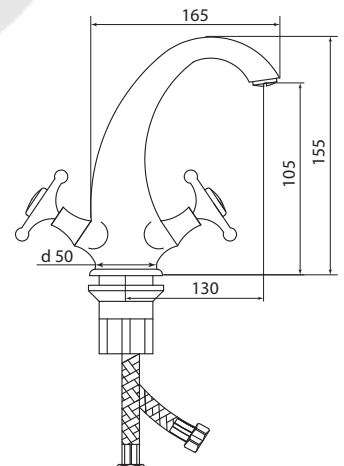

## СЛ-ДВ-И10

Смеситель для умывальника с литым изливом, двуручный

серия

И

**Материал корпуса:** латунь  
**Материал ручки:** металл  
**Цвет:** хром  
**Тип затвора:** вентильные головки с керамическими пластинами, угол поворота 90°  
**Тип крепления:** универсальная монтажная гайка  
**Тип подводки для воды:** гибкая подводка в двухцветной оплетке из фибронеилона, L=500 мм  
**Тип аэратора:** пластиковый, монетарный